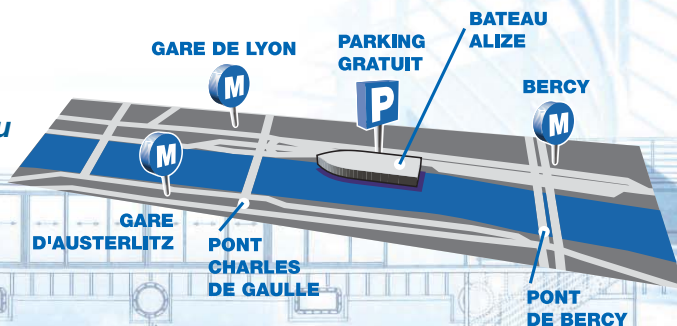

### LE BATEAU ALIZÉ VOUS ACCUEILLE POUR L'ORGANISATION DE TOUS VOS ÉVÉNEMENTS

Véritable espace événementiel navigant de plus de 500 m<sup>2</sup> au coeur de Paris

l'Alizé vous accueillera sur 3 niveaux modulables :

le pont terrasse, le pont panoramique et le pont inférieur parés de bois vernis et parquets exotiques.

CAPACITÉ DES SALONS	COCKTAIL	BANQUET	THÉÂTRE	CLASSE	STYLE U	SURFACE EN M2
Pont Panoramique	250	180	160	80	40	180
Pont inférieur	200	150	150	70	40	160
Pont terrasse	250	-	-	-	-	180

Parking privé et gratuit de 3 000 m<sup>2</sup> devant le bateau  
Métro : Gare de Lyon, Bercy ou Gare d'Austerlitz  
Bus : Lignes 24, 57, 63 et 87

BATEAU ALIZÉ - PORT DE LA RAPÉE - 75012 PARIS - VISITE SUR RENDEZ-VOUS  
CONTACT : TEL 01.45.85.07.45 • EMAIL : JOCE@JOCE • WWW.JOCE.FR